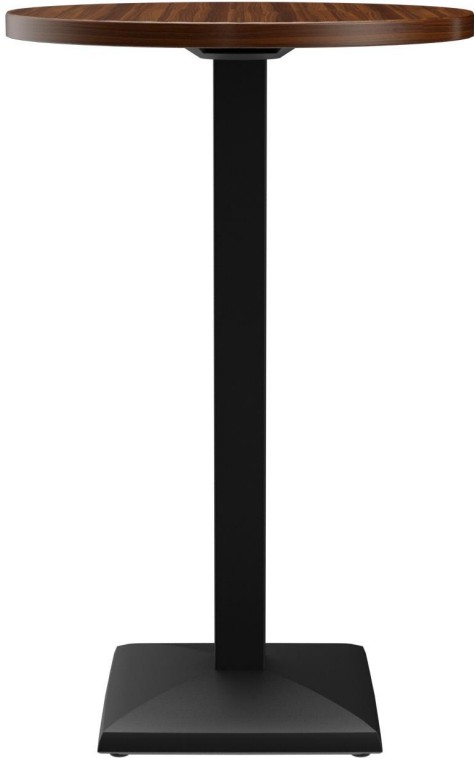

## STAANTAFEL KORD

De elegant gevormde vierkante voet en de vierkante kolom geven Kord een compact en modern uiterlijk. Het zwart gelakte stalen frame kan worden gecombineerd met verschillende tafelbladen. Kord is verkrijgbaar in zowel eetkamertafel- als statafelhoogte, met of zonder FLAT-technologie, en kan ook worden uitgerust met een kantelmechanisme voor ruimtebesparende opslag. Het is geschikt voor zowel binnen- als buitengebruik. Dankzij de hydraulisch gemonteerde vloerglijders van het FLAT-systeem past de tafel zich automatisch aan oneffenheden op de vloer aan, waardoor hij altijd stabiel en veilig staat – wankelende tafels behoren tot het verleden. Het gepatenteerde systeem reageert onmiddellijk op het oppervlak en garandeert een stevige en consistente positie.

### Produktdetails

Artikelnummer:	1020ZY	Opnamestand:	Standaard
Model:	Kord	Afmetingen tafelframe:	Centrale zuil
Producttype:	Staantafel	Ring voor diefstalbeveiliging:	nee
Materiaal voor het opzetten:	Staal	Tafelbladbreedte:	70 cm
Kleur van het frame:	zwart gepoedercoat		
voet type:	vierkant (43x43cm)		
Voetkleur:	zwart		
Grond effect voertuig:	aanpasbaar		
Opvouwbaar:	nee		
Montagestatus:	niet gemonteerd		
Tafelbladdiepte:	70 cm		
Tafelblad materiaal:	Sako (spaanderplaat met echt houtfineer)		
Tafelbladkleur:	Notenboom natuur transparant gelakt		
Dikte van de rand:	35 mm		
Tafeldikte:	35 mm		