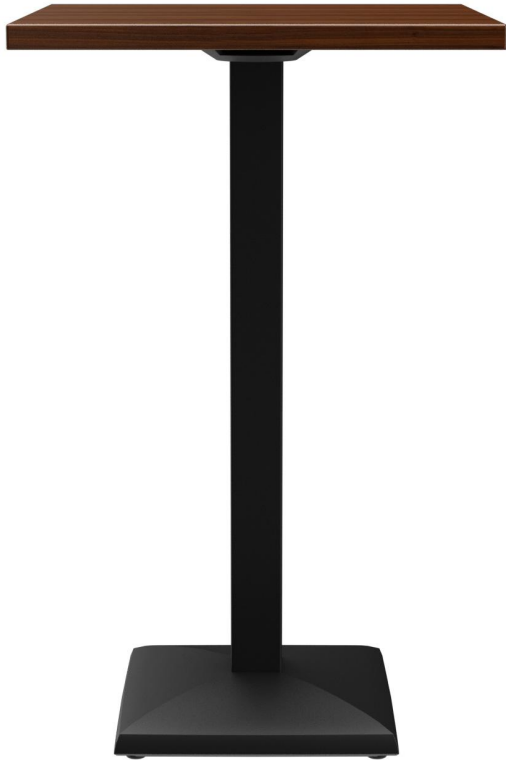

STAANTAFEL KORD

De elegant gevormde vierkante voet en de vierkante kolom geven Kord een compact en modern uiterlijk. Het zwart gelakte stalen frame kan worden gecombineerd met verschillende tafelbladen. Kord is verkrijgbaar in zowel eetkamertafel- als statafelhoogte, met of zonder FLAT-technologie, en kan ook worden uitgerust met een kantelmechanisme voor ruimtebesparende opslag. Het is geschikt voor zowel binnen- als buitengebruik. Dankzij de hydraulisch gemonteerde vloerglijders van het FLAT-systeem past de tafel zich automatisch aan oneffenheden op de vloer aan, waardoor hij altijd stabiel en veilig staat – wankelende tafels behoren tot het verleden. Het gepatenteerde systeem reageert onmiddellijk op het oppervlak en garandeert een stevige en consistente positie.

- Weerbestendig en onderhoudsvriendelijk
- Robuust stalen frame
- Wankelvrij door vloerafstemming

€ 288,00

STAANTAFEL KORD

Ihre gewählte Variante

Produktdetails

Artikelnummer:	1020ZZ	Opnamestand:	Standaard
Model:	Kord	Afmetingen tafelframe:	Centrale zuil
Producttype:	Staantafel	Ring voor diefstalbeveiliging:	nee
Materiaal voor het opzetten:	Staal	Tafelbladbreedte:	68 cm
Kleur van het frame:	zwart gepoedercoat		
voet type:	vierkant (43x43cm)		
Voetkleur:	zwart		
Grond effect voertuig:	aanpasbaar		
Opvouwbaar:	nee		
Montagestatus:	niet gemonteerd		
Tafelbladdiepte:	68 cm		
Tafelblad materiaal:	Sako (spaanderplaat met echt houtfineer)		
Tafelbladkleur:	Notenboom natuur transparant gelakt		
Dikte van de rand:	35 mm		
Tafeldikte:	35 mm		

STAANTAFEL KORD

Ihre gewählte Variante

Technische Daten

Artikelnummer: 1020ZZ

Model: Kord

Producttype: Staantafel

Toepassingsgebied: Binnen

FSC gecertificeerd: nee

Hoogte: 111.5 cm

Breedte: 68 cm

Diepte: 68 cm

Gewicht: 31.5 kg

Stapelbaar: nee

Tafelbladbreedte: 68 cm

STAANTAFEL KORD

STAANTAFEL KORD