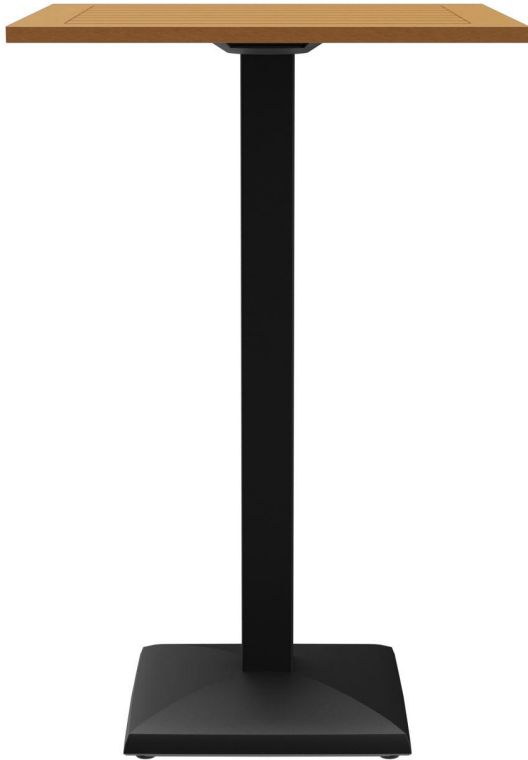

STAANTAFEL KORD

De elegant gevormde vierkante voet en de vierkante kolom geven Kord een compact en modern uiterlijk. Het zwart gelakte stalen frame kan worden gecombineerd met verschillende tafelbladen. Kord is verkrijgbaar in zowel eetkamertafel- als statafelhoogte, met of zonder FLAT-technologie, en kan ook worden uitgerust met een kantelmechanisme voor ruimtebesparende opslag. Het is geschikt voor zowel binnen- als buitengebruik. Dankzij de hydraulisch gemonteerde vloerglijders van het FLAT-systeem past de tafel zich automatisch aan oneffenheden op de vloer aan, waardoor hij altijd stabiel en veilig staat – wankelende tafels behoren tot het verleden. Het gepatenteerde systeem reageert onmiddellijk op het oppervlak en garandeert een stevige en consistente positie.

- Weerbestendig en onderhoudsvriendelijk
- Robuust stalen frame
- Wankelvrij door vloerafstemming

€ 319,00

STAANTAFEL KORD

Ihre gewählte Variante

Produktdetails

Artikelnummer:	10214L	Opnamestand:	Standaard
Model:	Kord	Afmetingen tafelframe:	Centrale zuil
Producttype:	Staantafel	Ring voor diefstalbeveiliging:	nee
Materiaal voor het opzetten:	Staal	Tafelbladbreedte:	70 cm
Kleur van het frame:	zwart gepoedercoat		
voet type:	vierkant (43x43cm)		
Voetkleur:	zwart		
Grond effect voertuig:	aanpasbaar		
Opvouwbaar:	nee		
Montagestatus:	niet gemonteerd		
Tafelbladdiepte:	70 cm		
Tafelblad materiaal:	Resysta		
Tafelbladkleur:	goudbruin		
Dikte van de rand:	20 mm		
Tafeldikte:	30 mm		

STAANTAFEL KORD

Ihre gewählte Variante

Technische Daten

Artikelnummer: 10214L

Model: Kord

Producttype: Staantafel

Toepassingsgebied: Buiten

FSC gecertificeerd: nee

Hoogte: 111 cm

Breedte: 70 cm

Diepte: 70 cm

Gewicht: 31.3 kg

Stapelbaar: nee

Tafelbladbreedte: 70 cm

STAANTAFEL KORD

STAANTAFEL KORD