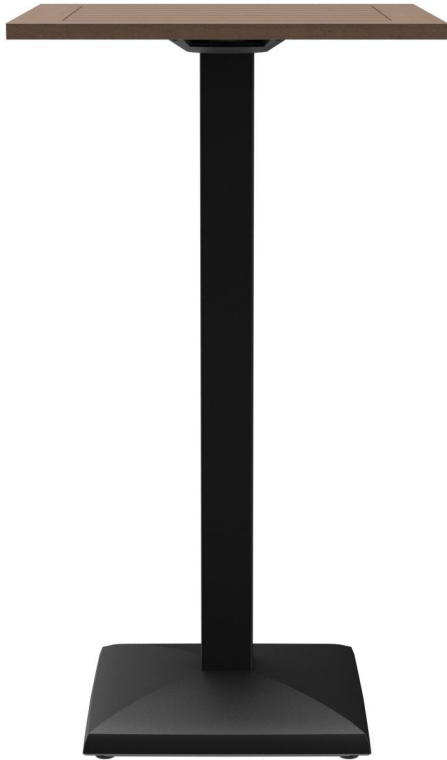

## STAANTAFEL KORD

De elegant gevormde vierkante voet en de vierkante kolom geven Kord een compact en modern uiterlijk. Het zwart gelakte stalen frame kan worden gecombineerd met verschillende tafelbladen. Kord is verkrijgbaar in zowel eetkamertafel- als statafelhoogte, met of zonder FLAT-technologie, en kan ook worden uitgerust met een kantelmechanisme voor ruimtebesparende opslag. Het is geschikt voor zowel binnen- als buitengebruik. Dankzij de hydraulisch gemonteerde vloerglijders van het FLAT-systeem past de tafel zich automatisch aan oneffenheden op de vloer aan, waardoor hij altijd stabiel en veilig staat – wankelende tafels behoren tot het verleden. Het gepatenteerde systeem reageert onmiddellijk op het oppervlak en garandeert een stevige en consistente positie.

- Weerbestendig en onderhoudsvriendelijk
- Robuust stalen frame
- Wankelvrij door vloerafstemming

**€ 274,00**

### Produktdetails

Artikelnummer:	10214M	Opnamestand:	Standaard
Model:	Kord	Afmetingen tafelframe:	Centrale zuil
Producttype:	Staantafel	Ring voor diefstalbeveiliging:	nee
Materiaal voor het opzetten:	Staal	Tafelbladbreedte:	60 cm
Kleur van het frame:	zwart gepoedercoat		
voet type:	vierkant (43x43cm)		
Voetkleur:	zwart		
Grond effect voertuig:	aanpasbaar		
Opvouwbaar:	nee		
Montagestatus:	niet gemonteerd		
Tafelbladdiepte:	60 cm		
Tafelblad materiaal:	Resysta		
Tafelbladkleur:	donkerbruin		
Dikte van de rand:	20 mm		
Tafeldikte:	30 mm		