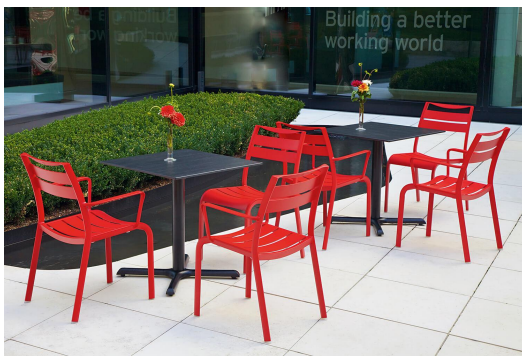

ARMSTOEL HERMA