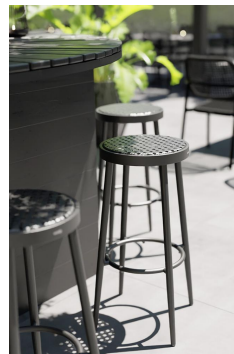

BARKRUK MADALINA