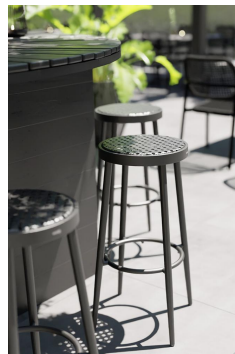

BARKRUK MADALINA