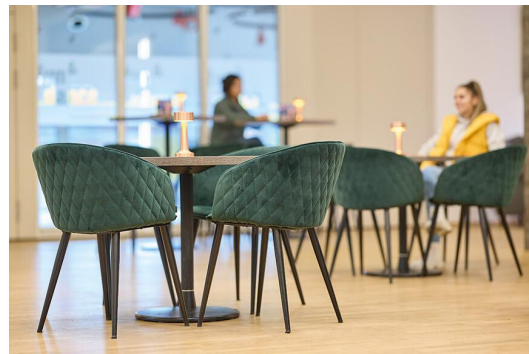

ARMSTOEL ORNELA