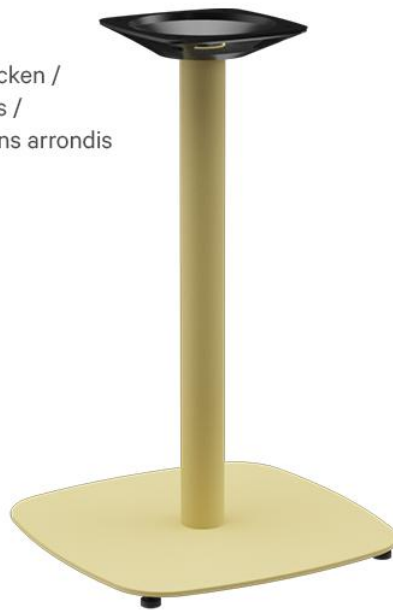

EETTAFEL VISAR

Trendtipp abgerundete Ecken /
Trend tip rounded corners /
Conseil tendance : les coins arrondis

Voll outdoorfähiges Gestell /
Fully outdoor-ready frame /
Châssis entièrement adapté à l'extérieur

Sehr flexibel einsetzbar /
Very flexible to use /
Très souple d'utilisation

Dankzij zachte rondingen in plaats van harde hoeken past het model Visar zowel in moderne als klassieke omgevingen. Visar is verkrijgbaar met één of twee kolommen en kan worden gecombineerd met verschillende tafelbladen en formaten. Voet en kolom zijn vervaardigd uit staal met een zwart of sahara zijde-matte poedercoating.

- Trendtip: afgeronde hoeken
- Volledig outdoor-geschikt onderstel
- Zeer flexibel inzetbaar

€ 268,00

EETTAFEL VISAR

Ihre gewählte Variante

Produktdetails

Artikelnummer:	1021C6	Kleur van de zuilen:	zwart gepoedercoat
Model:	Visar	Afmetingen tafelframe:	Centrale zuil
Producttype:	Eettafel	Ring voor diefstalbeveiliging:	nee
Voetmateriaal:	Staal	Tafelbladbreedte:	68 cm
voet type:	vierkant (46x46cm)		
Voetkleur:	zwart gepoedercoat		
Opvouwbaar:	nee		
Montagestatus:	niet gemonteerd		
Tafelbladdiepte:	68 cm		
Tafelblad materiaal:	Sako (spaanderplaat met echt houtfineer)		
Tafelbladkleur:	Notenboom natuur transparant gelakt		
Dikte van de rand:	35 mm		
Tafeldikte:	35 mm		
Opnamestand:	Standaard		
Zuilenmateriaal:	Staal		

Hoogte: 76.5 cm

Breedte: 68 cm

Diepte: 68 cm

Gewicht: 26.9 kg

Stapelbaar: nee

Niet geschikt voor.: Zwembaden

Tafelbladbreedte: 68 cm

EETTAFEL VISAR