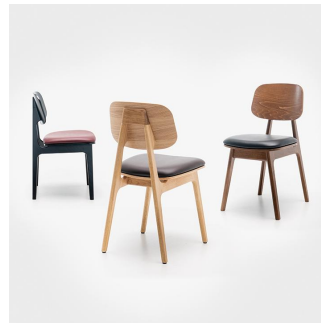

STOEL RALERA