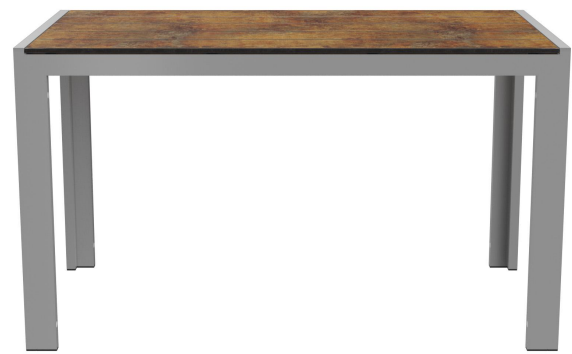

EETTAFEL TORGER T