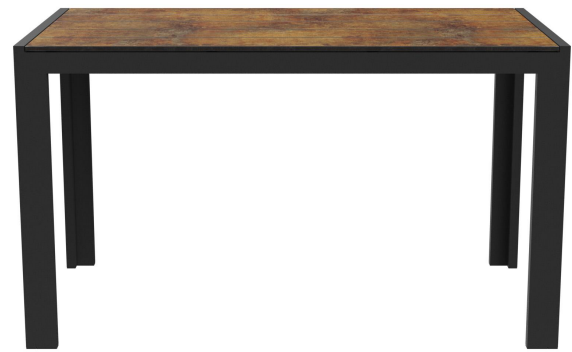

EETTAFEL TORGER T