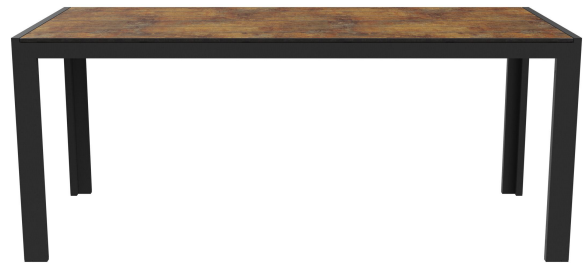

EETTAFEL TORGER T