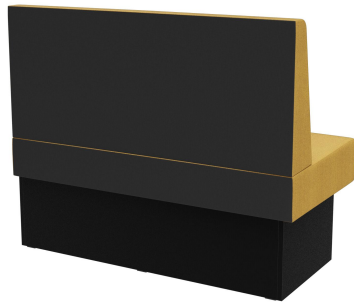

Sondermaße auf Anfrage möglich /
Special sizes available on request /
Dimensions spéciales possibles sur
demande

Veelzijdig inzetbaar is het banksysteem Anett - bestaande uit een element van 60 cm, een element van 120 cm en een binnenelement (70x70cm). De elementen zijn gemakkelijk aan elkaar te koppelen. Er is een vrijstaande uitvoering en ook een wandvariant met spanstof aan de achterkant; de rugleuning is beschikbaar in zowel hoge als lage varianten. Het frame is verkrijgbaar in eettafel- en statafelhoogte en kan gecombineerd worden met poten en sokkelblenden in verschillende kleuren.

€ 569,00

EINDSTUK LINKS 120CM ANETT

Ihre gewählte Variante

Produktdetails

Artikelnummer:	1025ES
Model:	Anett
Producttype:	Einstuk links 120cm
Materiaal voor het opzetten:	Laminaat
Kleur van het frame:	Zwarte decoratie
Zit materiaal:	Stof Natuur
Zitkleur:	geel
Montagestatus:	niet gemonteerd
Geproduceerd in Duitsland of Europa:	ja

Technische Daten

Artikelnummer:	1025ES
Model:	Anett
Producttype:	Einstuk links 120cm
Toepassingsgebied:	Binnen
FSC gecertificeerd:	nee
Hoogte:	98 cm
Zithoogte:	48 cm
Breedte:	120 cm
Diepte:	65 cm
Zitdiepte:	47 cm
Gewicht:	40.1 kg
Stapelbaar:	nee

EINSTUK LINKS 120CM ANETT

EINDSTUK LINKS 120CM ANETT