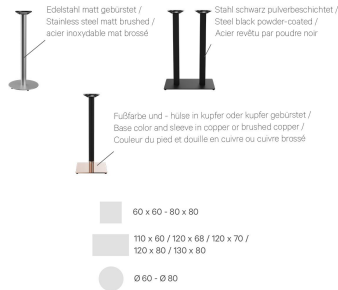

Passt perfekt. | Perfect fit. | Convient parfaitement.