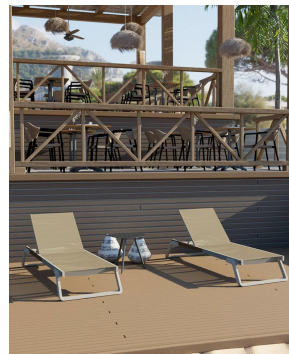

LIGSTOEL SELINA