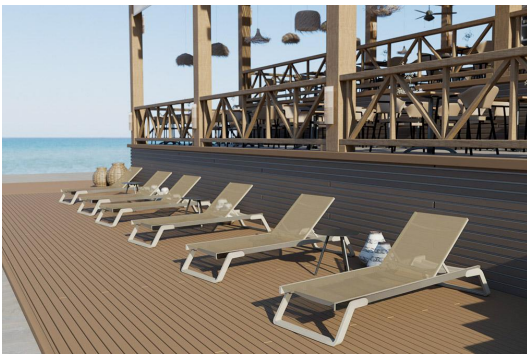

LIGSTOEL SELINA