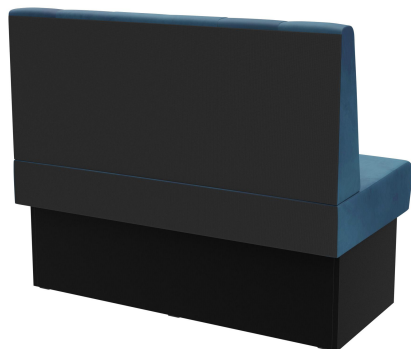

EINSTUK RECHTS 120CM HESTER