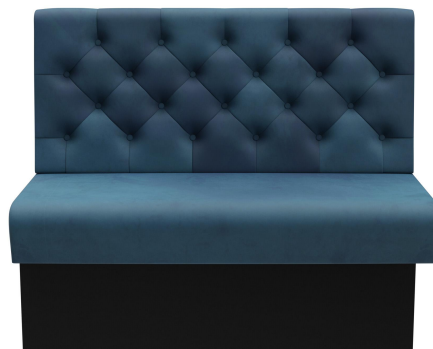

EINSTUK RECHTS 120CM HESTER