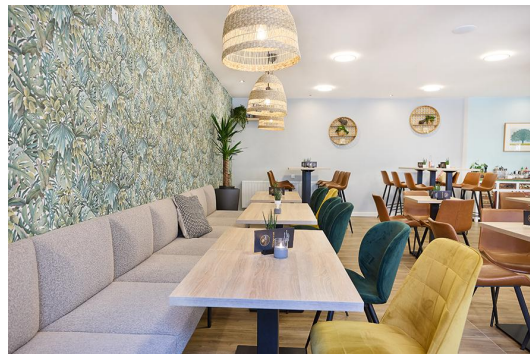

ELEMENT 60 CM TUYA B