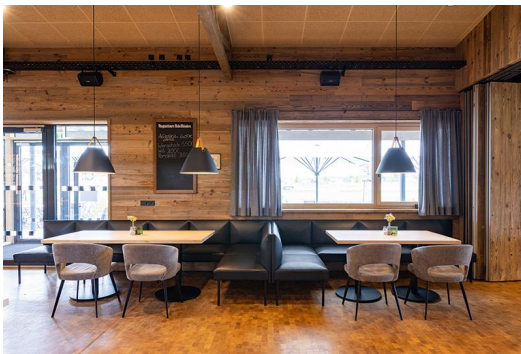

ELEMENT 60 CM TUYA B