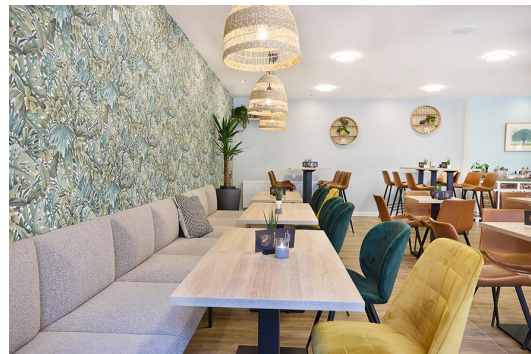

ELEMENT 60 CM TUYA B