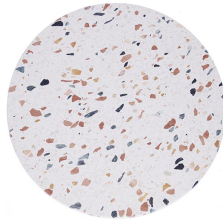

ACCESSOIRES TAFELPLATTE