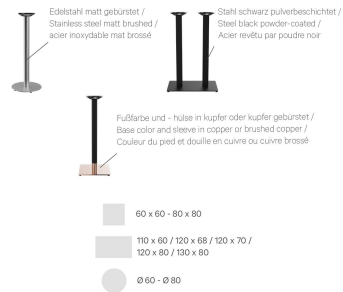

Passt perfekt. | Perfect fit. | Convient parfaitement.