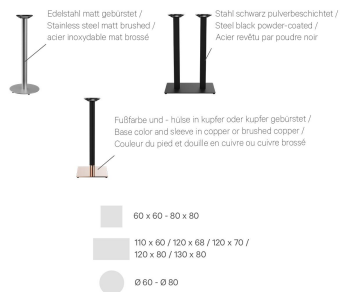

Passt perfekt. | Perfect fit. | Convient parfaitement.