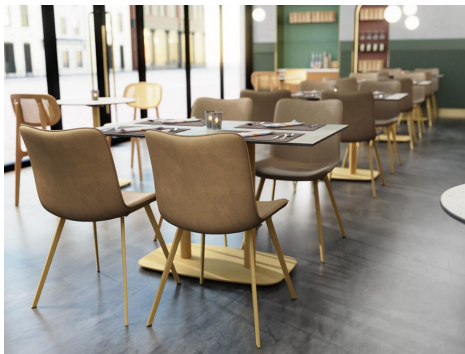

STOEL SELDA