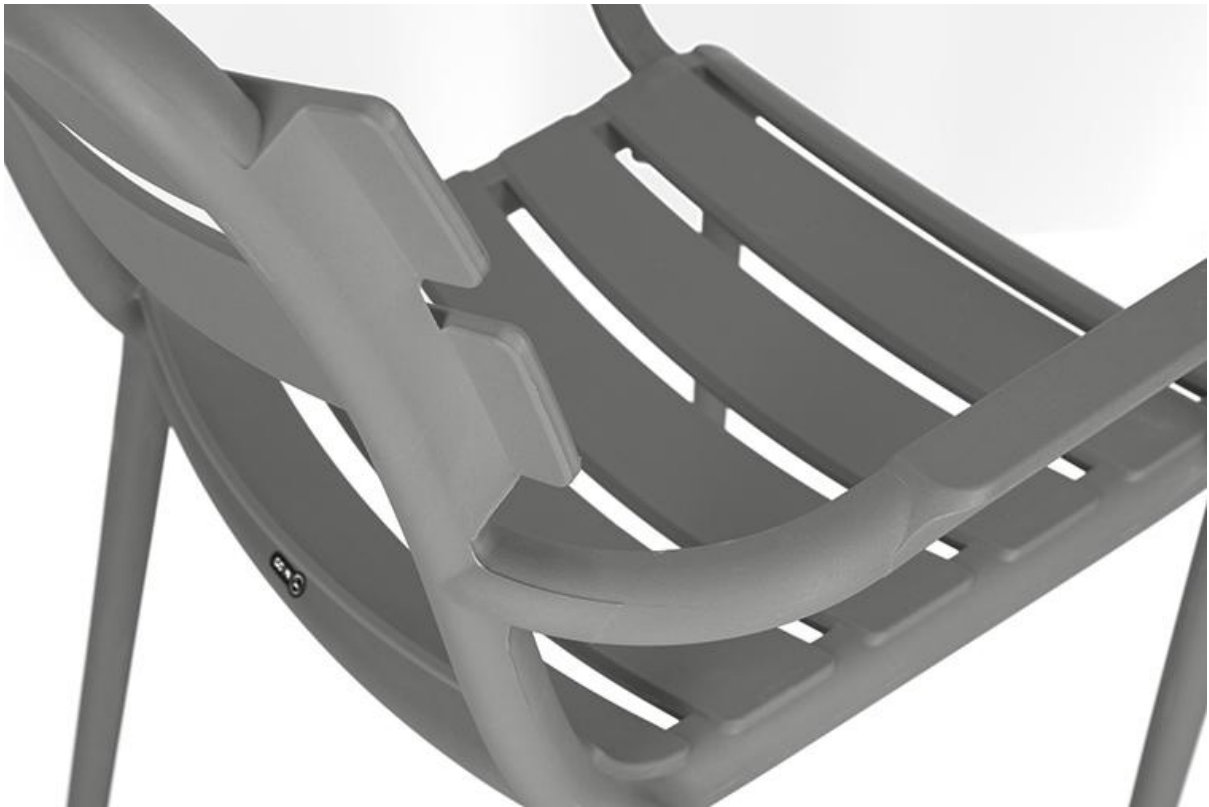

## ARMSTOEL ESTELA

Gemaakt van met glasvezel versterkt polypropyleen, overtuigt Estela met haar stabiliteit en lichtheid – ideaal voor de systemgastronomie. Het klassieke lattenontwerp geeft elke buitenruimte een tijdloze elegantie. Verkrijgbaar in twee kleuren en als stoel of armstoel, biedt Estela maximale flexibiliteit en comfort. Perfect voor iedereen die kwaliteit en stijl weet te waarderen.

### Produktdetails

Artikelnummer:	10285E
Model:	Estela
Producttype:	Armstoel
Materiaal voor het opzetten:	Glasvezelversterkt polypropyleen
Kleur van het frame:	efeu
Zit materiaal:	Glasvezelversterkt polypropyleen
Zitkleur:	efeu
Meerkleurig:	nee
Opvouwbaar:	nee
Draaibaar:	nee
Montagestatus:	volledig gemonteerd

### Technische Daten

Artikelnummer:	10285E
Model:	Estela
Producttype:	Armstoel
Toepassingsgebied:	Buiten
FSC gecertificeerd:	nee
Hoogte:	83.5 cm
Zithoogte:	46 cm
Breedte:	56 cm
Diepte:	58 cm
Zitdiepte:	43.5 cm
Hoogte van de armleuningen:	66 cm
Gewicht:	5.5 kg
Stapelbaar:	ja
Stapelhoeveelheid:	7