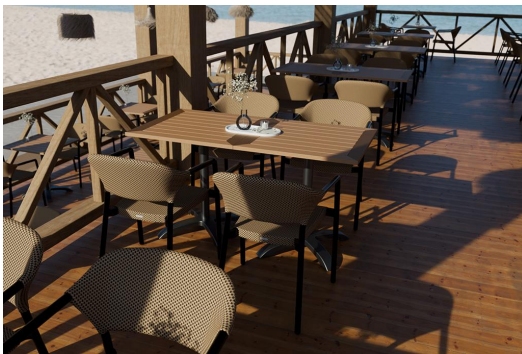

ARMSTOEL TALI