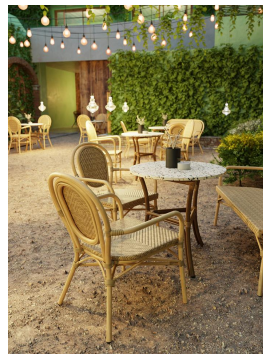

SALONTAFEL MARYSOL