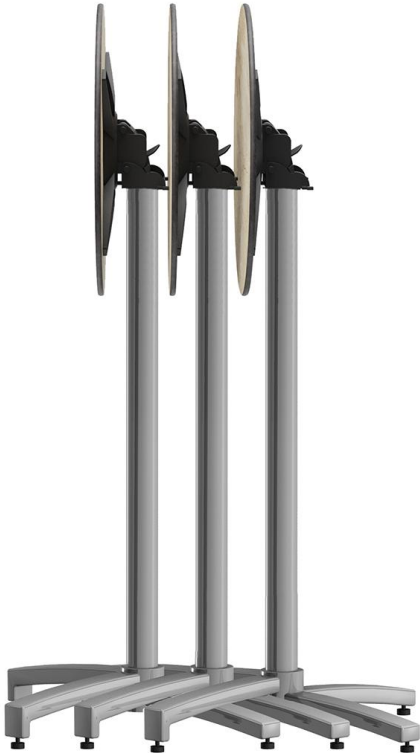

STAANTAFEL KONDO

Kondo is een echte allrounder voor buitengebruik – zijstapelbaar en verkrijgbaar als eettafel of statafel. Het gepoedercoate aluminium onderstel is verkrijgbaar in zilver of zwart en past met ronde bladen (Ø 60–80 cm) of vierkante formaten (60 × 60 tot 80 × 80 cm) in vrijwel elk terrasconcept. Dankzij het kantel- en klapmechanisme kunnen de tafels zijwaarts worden gestapeld – perfect wanneer je snel wilt herinrichten of ruimte wilt creëren. Verstelbare vloerglijders compenseren oneffenheden en voorkomen wiebelen. De belangrijkste professionele functies zijn al inbegrepen. Conclusie: uitstekende prijs-kwaliteitverhouding met maximale flexibiliteit voor dagelijks gebruik.

- Snel opgeborgen: het kantel- en klapmechanisme maakt Kondo zijstapelbaar en bespaart ruimte en tijd bij het herinrichten
- Past altijd: veel bladformaten (rond Ø 60–80 / vierkant 60–80) + onderstel in zilver of zwart voor elk concept
- Stabiel in gebruik: verstelbare vloerglijders compenseren oneffenheden en stoppen wiebelen betrouwbaar

€ 228,00

STAANTAFEL KONDO

Ihre gewählte Variante

Produktdetails

Artikelnummer:	1029C0
Model:	Kondo
Producttype:	Staantafel
Materiaal voor het opzetten:	Aluminium
Kleur van het frame:	zwart gepoedercoat
voet type:	K300
Opvouwbaar:	ja
Montagestatus:	niet gemonteerd
Tafelbladdiepte:	60 cm
Tafelblad materiaal:	Sendo (Massief hout)
Tafelbladkleur:	Onbehandeld teakhout
Dikte van de rand:	24 mm
Tafeldikte:	32 mm
Afmetingen tafelframe:	Centrale zuil
Tafelbladbreedte:	60 cm

Technische Daten

Artikelnummer:	1029C0
Model:	Kondo
Producttype:	Staantafel
Toepassingsgebied:	Buiten
FSC gecertificeerd:	nee
Hoogte:	114.2 cm
Breedte:	60 cm
Diepte:	60 cm
Gewicht:	11 kg
Stapelbaar:	nee
Niet geschikt voor.:	Zeeklimaat of zwembaden
Tafelbladbreedte:	60 cm