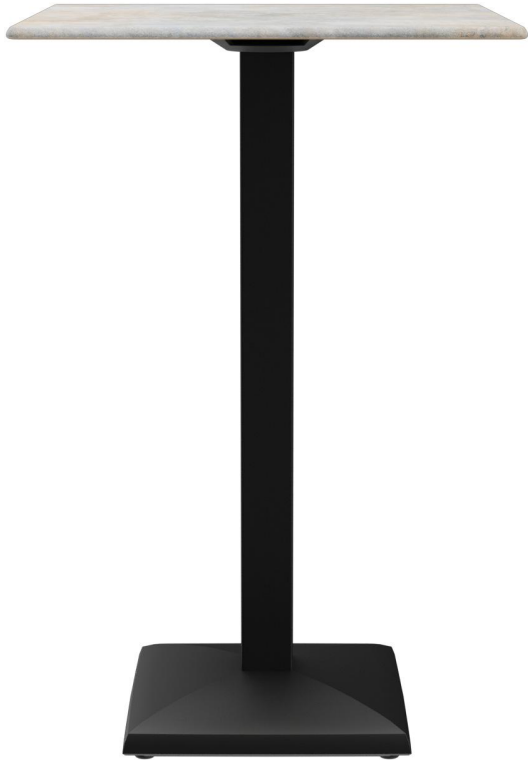

# STAANTAFEL KORD

De elegant gevormde vierkante voet en de vierkante kolom geven Kord een compact en modern uiterlijk. Het zwart gelakte stalen frame kan worden gecombineerd met verschillende tafelbladen. Kord is verkrijgbaar in zowel eetkamertafel- als statafelhoogte, met of zonder FLAT-technologie, en kan ook worden uitgerust met een kantelmechanisme voor ruimtebesparende opslag. Het is geschikt voor zowel binnen- als buitengebruik. Dankzij de hydraulisch gemonteerde vloerglijders van het FLAT-systeem past de tafel zich automatisch aan oneffenheden op de vloer aan, waardoor hij altijd stabiel en veilig staat – wankelende tafels behoren tot het verleden. Het gepatenteerde systeem reageert onmiddellijk op het oppervlak en garandeert een stevige en consistente positie.

- Weerbestendig en onderhoudsvriendelijk
- Robuust stalen frame
- Wankelvrij door vloerafstemming

**€ 228,00**

### Produktdetails

Artikelnummer:	1029VO	Opnamestand:	Standaard
Model:	Kord	Afmetingen tafelframe:	Centrale zuil
Producttype:	Staantafel	Ring voor diefstalbeveiliging:	nee
Materiaal voor het opzetten:	Staal	Tafelbladbreedte:	70 cm
Kleur van het frame:	zwart gepoedercoat		
voet type:	vierkant (43x43cm)		
Voetkleur:	zwart		
Grond effect voertuig:	aanpasbaar		
Opvouwbaar:	nee		
Montagestatus:	niet gemonteerd		
Tafelbladdiepte:	70 cm		
Tafelblad materiaal:	Easy Slank (spaanderplaat met CPL-coating)		
Tafelbladkleur:	zink		
Dikte van de rand:	16 mm		
Tafeldikte:	16 mm		

### Technische Daten

Artikelnummer: 1029VO

Model: Kord

Producttype: Staantafel

Toepassingsgebied: Buiten

FSC gecertificeerd: nee

Hoogte: 109.6 cm

Breedte: 70 cm