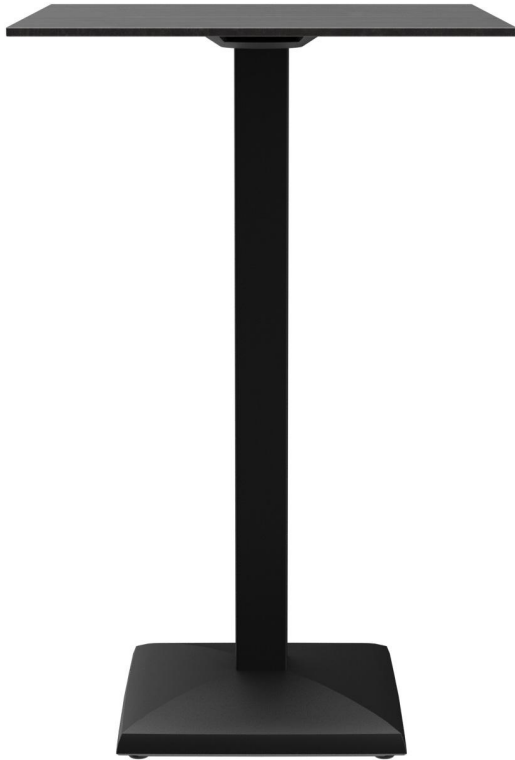

STAANTAFEL KORD

De elegant gevormde vierkante voet en de vierkante kolom geven Kord een compact en modern uiterlijk. Het zwart gelakte stalen frame kan worden gecombineerd met verschillende tafelbladen. Kord is verkrijgbaar in zowel eetkamertafel- als statafelhoogte, met of zonder FLAT-technologie, en kan ook worden uitgerust met een kantelmechanisme voor ruimtebesparende opslag. Het is geschikt voor zowel binnen- als buitengebruik. Dankzij de hydraulisch gemonteerde vloerglijders van het FLAT-systeem past de tafel zich automatisch aan oneffenheden op de vloer aan, waardoor hij altijd stabiel en veilig staat – wankelende tafels behoren tot het verleden. Het gepatenteerde systeem reageert onmiddellijk op het oppervlak en garandeert een stevige en consistente positie.

- Weerbestendig en onderhoudsvriendelijk
- Robuust stalen frame
- Wankelvrij door vloerafstemming

€ 238,00

STAANTAFEL KORD

Ihre gewählte Variante

Produktdetails

Artikelnummer:	1029VP	Opnamestand:	Standaard
Model:	Kord	Afmetingen tafelframe:	Centrale zuil
Producttype:	Staantafel	Ring voor diefstalbeveiliging:	nee
Materiaal voor het opzetten:	Staal	Tafelbladbreedte:	68 cm
Kleur van het frame:	zwart gepoedercoat		
voet type:	vierkant (43x43cm)		
Voetkleur:	zwart		
Grond effect voertuig:	aanpasbaar		
Opvouwbaar:	nee		
Montagestatus:	niet gemonteerd		
Tafelbladdiepte:	68 cm		
Tafelblad materiaal:	Compact Slim (hogedruklaminaat (HPL))		
Tafelbladkleur:	Onyx Oak		
Dikte van de rand:	12 mm		
Tafeldikte:	12 mm		

STAANTAFEL KORD

Ihre gewählte Variante

Technische Daten

Artikelnummer: 1029VP

Model: Kord

Producttype: Staantafel

Toepassingsgebied: Buiten

FSC gecertificeerd: nee

Hoogte: 109.2 cm

Breedte: 68 cm

Diepte: 68 cm

Gewicht: 29.3 kg

Stapelbaar: nee

Tafelbladbreedte: 68 cm

STAANTAFEL KORD

STAANTAFEL KORD