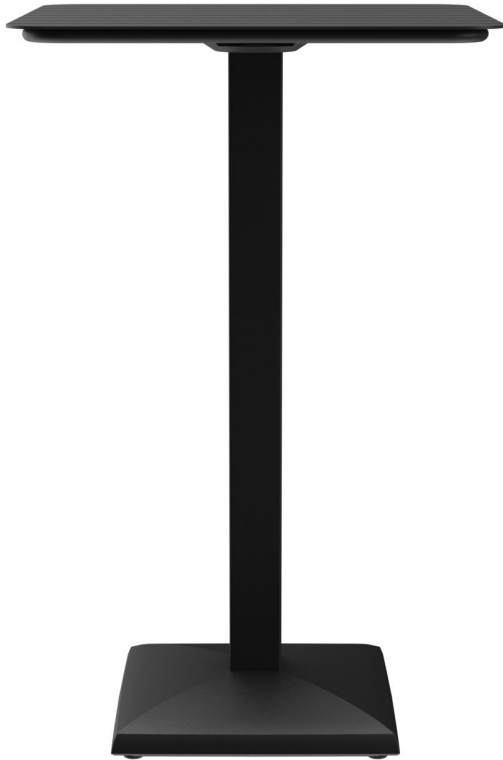

STAANTAFEL KORD

De elegant gevormde vierkante voet en de vierkante kolom geven Kord een compact en modern uiterlijk. Het zwart gelakte stalen frame kan worden gecombineerd met verschillende tafelbladen. Kord is verkrijgbaar in zowel eetkamertafel- als statafelhoogte, met of zonder FLAT-technologie, en kan ook worden uitgerust met een kantelmechanisme voor ruimtebesparende opslag. Het is geschikt voor zowel binnen- als buitengebruik. Dankzij de hydraulisch gemonteerde vloerglijders van het FLAT-systeem past de tafel zich automatisch aan oneffenheden op de vloer aan, waardoor hij altijd stabiel en veilig staat – wankelende tafels behoren tot het verleden. Het gepatenteerde systeem reageert onmiddellijk op het oppervlak en garandeert een stevige en consistente positie.

- Weerbestendig en onderhoudsvriendelijk
- Robuust stalen frame
- Wankelvrij door vloerafstemming

€ 233,00

STAANTAFEL KORD

Ihre gewählte Variante

Produktdetails

Artikelnummer:	1029VQ	Opnamestand:	Standaard
Model:	Kord	Afmetingen tafelframe:	Centrale zuil
Producttype:	Staantafel	Ring voor diefstalbeveiliging:	nee
Materiaal voor het opzetten:	Staal	Tafelbladbreedte:	68 cm
Kleur van het frame:	zwart gepoedercoat		
voet type:	vierkant (43x43cm)		
Voetkleur:	zwart		
Grond effect voertuig:	aanpasbaar		
Opvouwbaar:	nee		
Montagestatus:	niet gemonteerd		
Tafelbladdiepte:	68 cm		
Tafelblad materiaal:	ZAILA (Aluminium tafelblad met lamellen)		
Tafelbladkleur:	zwart gepoedercoat		
Dikte van de rand:	4 mm		
Tafeldikte:	20 mm		

STAANTAFEL KORD

Ihre gewählte Variante

Technische Daten

Artikelnummer: 1029VQ

Model: Kord

Producttype: Staantafel

Toepassingsgebied: Buiten

FSC gecertificeerd: nee

Hoogte: 110 cm

Breedte: 68 cm

Diepte: 68 cm

Gewicht: 26.8 kg

Stapelbaar: nee

Tafelbladbreedte: 68 cm

STAANTAFEL KORD

STAANTAFEL KORD