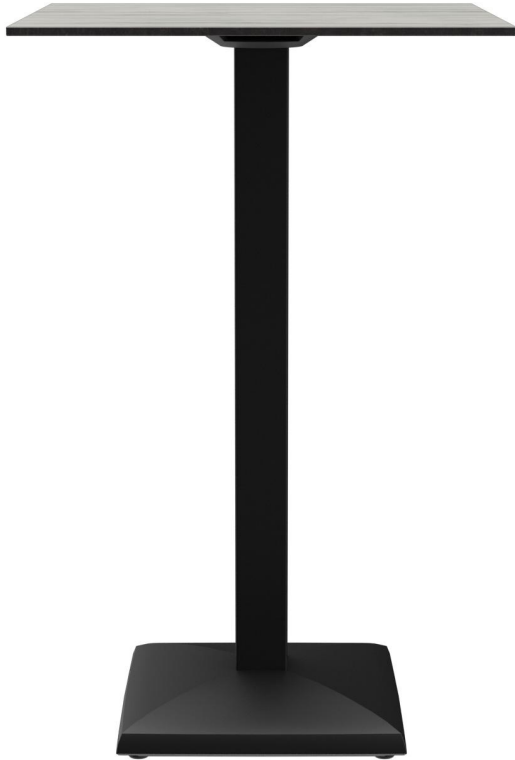

## STAANTAFEL KORD

De elegant gevormde vierkante voet en de vierkante kolom geven Kord een compact en modern uiterlijk. Het zwart gelakte stalen frame kan worden gecombineerd met verschillende tafelbladen. Kord is verkrijgbaar in zowel eetkamertafel- als statafelhoogte, met of zonder FLAT-technologie, en kan ook worden uitgerust met een kantelmechanisme voor ruimtebesparende opslag. Het is geschikt voor zowel binnen- als buitengebruik. Dankzij de hydraulisch gemonteerde vloerglijders van het FLAT-systeem past de tafel zich automatisch aan oneffenheden op de vloer aan, waardoor hij altijd stabiel en veilig staat – wankelende tafels behoren tot het verleden. Het gepatenteerde systeem reageert onmiddellijk op het oppervlak en garandeert een stevige en consistente positie.

## STAANTAFEL KORD

### Produktdetails

Artikelnummer:	1029VR	Opnamestand:	Standaard
Model:	Kord	Afmetingen tafelframe:	Centrale zuil
Producttype:	Staantafel	Ring voor diefstalbeveiliging:	nee
Materiaal voor het opzetten:	Staal	Tafelbladbreedte:	68 cm
Kleur van het frame:	zwart gepoedercoat		
voet type:	vierkant (43x43cm)		
Voetkleur:	zwart		
Grond effect voertuig:	aanpasbaar		
Opvouwbaar:	nee		
Montagestatus:	niet gemonteerd		
Tafelbladdiepte:	68 cm		
Tafelblad materiaal:	Compact Slim (hogedruklaminaat (HPL))		
Tafelbladkleur:	Arctic Oak		
Dikte van de rand:	12 mm		
Tafeldikte:	12 mm		

### Technische Daten

Artikelnummer: 1029VR

Model: Kord

Producttype: Staantafel

Toepassingsgebied: Buiten

FSC gecertificeerd: nee

Hoogte: 109.2 cm

Breedte: 68 cm