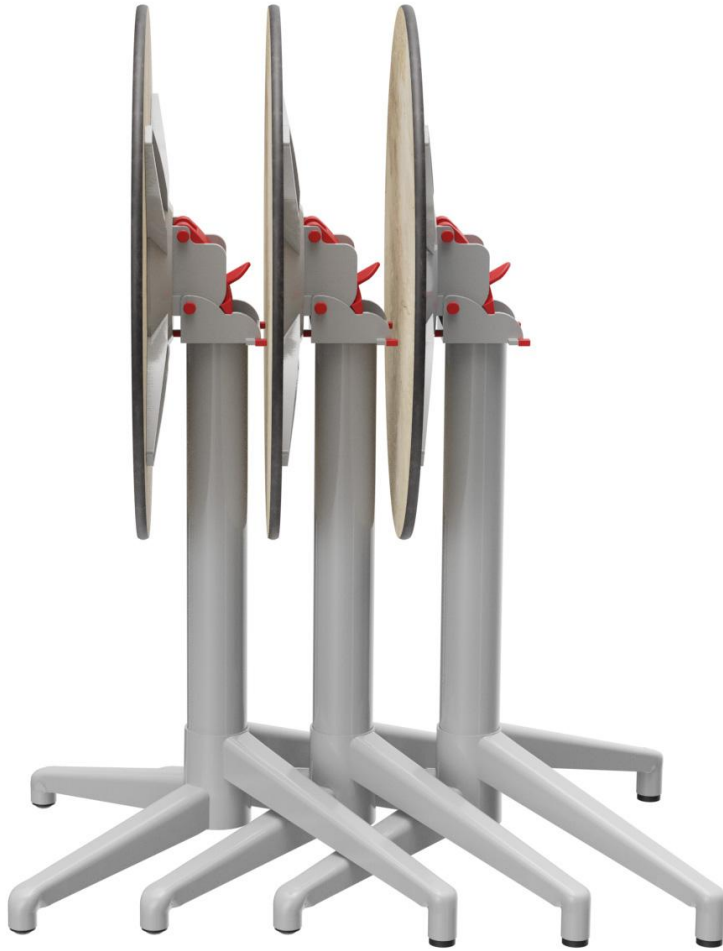

## EETTAFEL SVEN

Veelzijdig inzetbaar en praktisch in gebruik is de stapelbare tafel Sven. Het frame van gepoedercoat aluminium kan gecombineerd worden met verschillende tafelbladen. Dankzij het kantelmechanisme kunnen de tafels plaatsbesparend zijwaarts gestapeld worden.

### Produktdetails

Artikelnummer: 1029WD

Model: Sven

Producttype: Eettafel

Materiaal voor het opzetten: Aluminium

Kleur van het frame: zwart gepoedercoat

voet type: K100

Opvouwbaar: ja

Montagestatus: niet gemonteerd

Tafelbladdiepte: 70 cm

Tafelblad materiaal: Easy Classic (gelamineerd spaanplaat)

Tafelbladkleur: Marmor schwarz

Dikte van de rand: 34 mm

Tafeldikte: 16 mm

Afmetingen tafelframe: Centrale zuil

### Technische Daten

Artikelnummer:	1029WD
Model:	Sven
Producttype:	Eettafel
Toepassingsgebied:	Buiten
FSC gecertificeerd:	nee
Hoogte:	74.6 cm
Breedte:	70 cm
Diepte:	70 cm
Gewicht:	10.1 kg
Stapelbaar:	nee
Niet geschikt voor.:	Zwembaden
Tafelbladbreedte:	70 cm