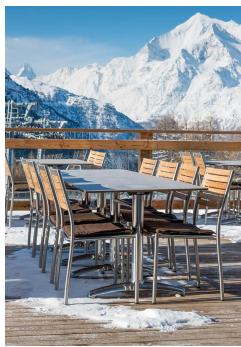

Elegant oogt de tafel Kenan met zijn licht gebogen voet. Het aluminium frame is verkrijgbaar in gepolijst aluminium, zilver of zwart en in eettafel- of statafelhoogte; het tafelblad is vrij te kiezen. Kenan is geschikt voor zowel binnen als buiten gebruik, verkrijgbaar met FLAT-technologie of verstelbare vloerglijders en kan optioneel worden uitgerust met een kantelmechanisme voor ruimtebesparende opslag.

Hoogte: 74.6 cm

Breedte: 70 cm

Diepte: 70 cm

Gewicht: 13.8 kg

Stapelbaar: nee

Niet geschikt voor.: Zeeklimaat of zwembaden

Tafelbladbreedte: 70 cm

EETTAFEL KENAN