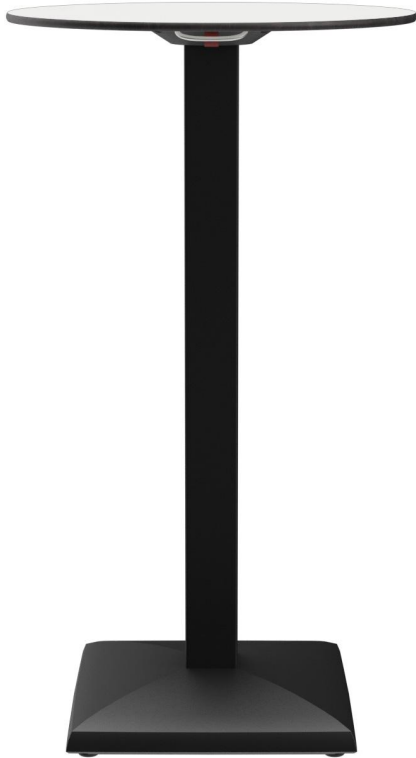

STAANTAFEL KORD

De elegant gevormde vierkante voet en de vierkante kolom geven Kord een compact en modern uiterlijk. Het zwart gelakte stalen frame kan worden gecombineerd met verschillende tafelbladen. Kord is verkrijgbaar in zowel eetkamertafel- als statafelhoogte, met of zonder FLAT-technologie, en kan ook worden uitgerust met een kantelmechanisme voor ruimtebesparende opslag. Het is geschikt voor zowel binnen- als buitengebruik. Dankzij de hydraulisch gemonteerde vloerglijders van het FLAT-systeem past de tafel zich automatisch aan oneffenheden op de vloer aan, waardoor hij altijd stabiel en veilig staat – wankelende tafels behoren tot het verleden. Het gepatenteerde systeem reageert onmiddellijk op het oppervlak en garandeert een stevige en consistente positie.

- Weerbestendig en onderhoudsvriendelijk
- Robuust stalen frame
- Wankelvrij door vloerafstemming

€ 281,00

STAANTAFEL KORD

Ihre gewählte Variante

Produktdetails

Artikelnummer:	102BBK	Opnamestand:	Kipptop
Model:	Kord	Afmetingen tafelframe:	Centrale zuil
Producttype:	Staantafel	Ring voor diefstalbeveiliging:	nee
Materiaal voor het opzetten:	Staal	Tafelbladbreedte:	60 cm
Kleur van het frame:	zwart gepoedercoat		
voet type:	vierkant (43x43cm)		
Voetkleur:	zwart		
Grond effect voertuig:	Niveausysteem		
Opvouwbaar:	ja		
Montagestatus:	niet gemonteerd		
Tafelbladdiepte:	60 cm		
Tafelblad materiaal:	Compact Slim A (Hochdruck-Schichtpresstoff (HPL))		
Tafelbladkleur:	kristal wit		
Dikte van de rand:	12 mm		
Tafeldikte:	12 mm		

STAANTAFEL KORD

Ihre gewählte Variante

Technische Daten

Artikelnummer: 102BBK

Model: Kord

Producttype: Staantafel

Toepassingsgebied: Buiten

FSC gecertificeerd: nee

Hoogte: 109.2 cm

Breedte: 60 cm

Diepte: 60 cm

Gewicht: 27.1 kg

Stapelbaar: nee

Tafelbladbreedte: 60 cm

STAANTAFEL KORD

STAANTAFEL KORD