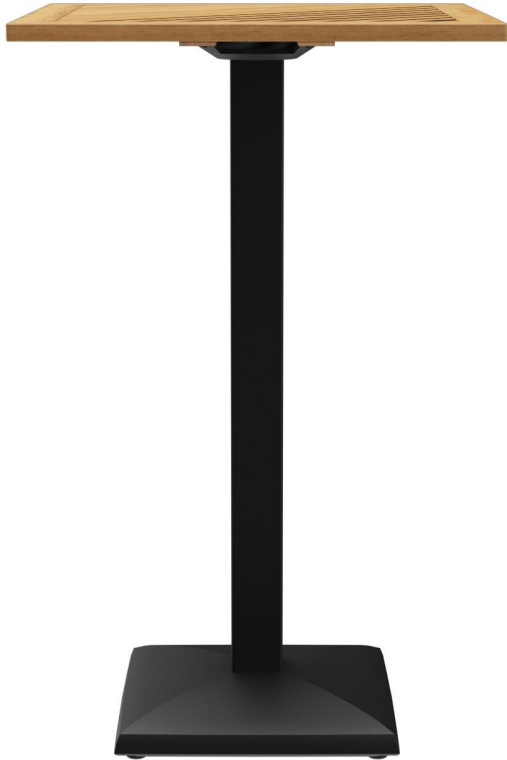

STAANTAFEL KORD

De elegant gevormde vierkante voet en de vierkante kolom geven Kord een compact en modern uiterlijk. Het zwart gelakte stalen frame kan worden gecombineerd met verschillende tafelbladen. Kord is verkrijgbaar in zowel eetkamertafel- als statafelhoogte, met of zonder FLAT-technologie, en kan ook worden uitgerust met een kantelmechanisme voor ruimtebesparende opslag. Het is geschikt voor zowel binnen- als buitengebruik. Dankzij de hydraulisch gemonteerde vloerglijders van het FLAT-systeem past de tafel zich automatisch aan oneffenheden op de vloer aan, waardoor hij altijd stabiel en veilig staat – wankelende tafels behoren tot het verleden. Het gepatenteerde systeem reageert onmiddellijk op het oppervlak en garandeert een stevige en consistente positie.

- Weerbestendig en onderhoudsvriendelijk
- Robuust stalen frame
- Wankelvrij door vloerafstemming

€ 292,00

STAANTAFEL KORD

Ihre gewählte Variante

Produktdetails

Artikelnummer:	102BFE	Opnamestand:	Standaard
Model:	Kord	Afmetingen tafelframe:	Centrale zuil
Producttype:	Staantafel	Ring voor diefstalbeveiliging:	nee
Materiaal voor het opzetten:	Staal	Tafelbladbreedte:	68 cm
Kleur van het frame:	zwart gepoedercoat		
voet type:	vierkant (43x43cm)		
Voetkleur:	zwart		
Grond effect voertuig:	Flat-Technologie		
Opvouwbaar:	nee		
Montagestatus:	niet gemonteerd		
Tafelbladdiepte:	68 cm		
Tafelblad materiaal:	Sendo (Massief hout)		
Tafelbladkleur:	Onbehandeld teakhout		
Dikte van de rand:	24 mm		
Tafeldikte:	32 mm		

STAANTAFEL KORD

Ihre gewählte Variante

Technische Daten

Artikelnummer: 102BFE

Model: Kord

Producttype: Staantafel

Toepassingsgebied: Buiten

FSC gecertificeerd: nee

Hoogte: 111.2 cm

Breedte: 68 cm

Diepte: 68 cm

Gewicht: 26.2 kg

Stapelbaar: nee

Tafelbladbreedte: 68 cm

STAANTAFEL KORD

STAANTAFEL KORD