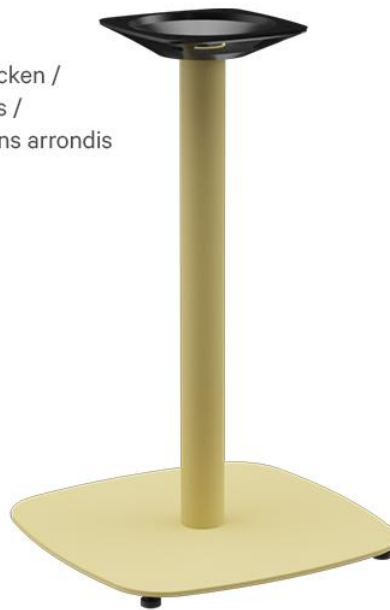

EETTAFEL VISAR

Trendtipp abgerundete Ecken /
Trend tip rounded corners /
Conseil tendance : les coins arrondis

Voll outdoorfähiges Gestell /
Fully outdoor-ready frame /
Châssis entièrement adapté à l'extérieur

Sehr flexibel einsetzbar /
Very flexible to use /
Très souple d'utilisation

Dankzij zachte rondingen in plaats van harde hoeken past het model Visar zowel in moderne als klassieke omgevingen. Visar is verkrijgbaar met één of twee kolommen en kan worden gecombineerd met verschillende tafelbladen en formaten. Voet en kolom zijn vervaardigd uit staal met een zwart of sahara zijde-matte poedercoating.

- Trendtip: afgeronde hoeken
- Volledig outdoor-geschikt onderstel
- Zeer flexibel inzetbaar

€ 288,00

EETTAFEL VISAR

Ihre gewählte Variante

Produktdetails

Artikelnummer: 102CGQ

Model: Visar

Producttype: Eettafel

Dikte van de rand: 28 mm

Tafeldikte: 28 mm

Opnamestand: Standaard

Zuilenmateriaal: Staal

Kleur van de zuilen: zwart gepoedercoat

Afmetingen tafelframe: Centrale zuil

Ring voor diefstalbeveiliging: nee

Tafelbladbreedte: 68 cm