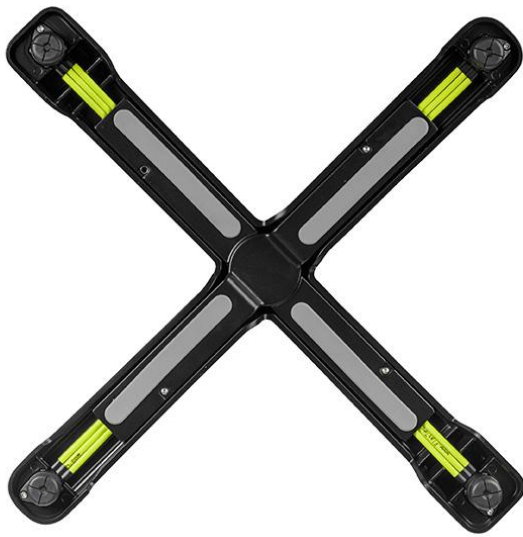

STAANTAFEL SONAM

Goed te hanteren en ruimtebesparend op te bergen wanneer niet in gebruik, is het lichte, zijdelings stapelbare tafelframe Sonam met Flat-technologie en kantelmechanisme. Sonam is gemaakt van zwart gepoedercoat aluminium, waardoor het bijzonder bestand is tegen weersinvloeden.

€ 348,00

STAANTAFEL SONAM

Ihre gewählte Variante

Produktdetails

Artikelnummer:	102CHO	Afmetingen tafelframe:	Centrale zuil
Model:	Sonam	Tafelbladbreedte:	68 cm
Producttype:	Staantafel		
Materiaal voor het opzetten:	Aluminium		
Kleur van het frame:	zwart gepoedercoat		
voet type:	130		
Grond effect voertuig:	aanpasbaar		
Opvouwbaar:	nee		
Montagestatus:	niet gemonteerd		
Tafelbladdiepte:	68 cm		
Tafelblad materiaal:	Ercus A (Massivholz Eiche)		
Tafelbladkleur:	eiche		
Dikte van de rand:	28 mm		
Tafeldikte:	28 mm		
Pilaarvorm:	cirkel		

STAANTAFEL SONAM

Ihre gewählte Variante

Technische Daten

Artikelnummer: 102CHO

Model: Sonam

Producttype: Staantafel

Toepassingsgebied: Binnen

FSC gecertificeerd: nee

Hoogte: 107 cm

Breedte: 68 cm

Diepte: 68 cm

Gewicht: 19.2 kg

Stapelbaar: nee

Tafelbladbreedte: 68 cm

STAANTAFEL SONAM

STAANTAFEL SONAM