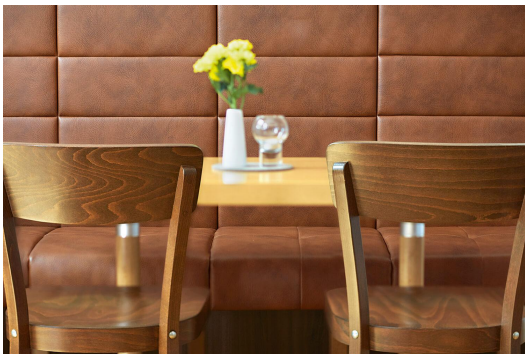

STOEL GLENDA