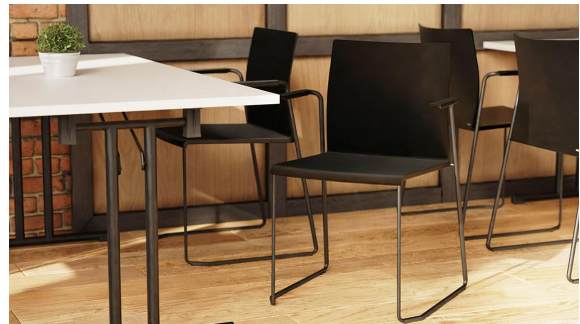

ARMSTOEL **YENNI**

De professionele seminarstoel Yenni overtuigt met zijn moderne design en is verkrijgbaar in drie aantrekkelijke kleuren. Dankzij de praktische armlenningen en het stabiele sledeframe biedt hij een hoog zitcomfort, ook bij langere evenementen. De stoel is stapelbaar en daardoor bijzonder ruimtebesparend op te bergen. Het slanke frame is leverbaar in elegant chroom of klassiek zwart en kan een gewicht tot 160 kg dragen. Ideaal voor seminarieruimtes, conferentiezalen of wachruimtes – flexibel in gebruik en tegelijkertijd stijlvol. Op aanvraag ook verkrijgbaar met koppelingssysteem.

Hoogte: 82 cm

Zithoogte: 46 cm

Breedte: 54 cm

Zitbreedte: 44 cm

Diepte: 51 cm

Zitdiepte: 43 cm

Hoogte van de
armleuningen: 66.5 cm

Gewicht: 6.7 kg

Stapelbaar: ja

Stapelhoeveelheid: 6

Niet geschikt voor: Berg-, zeeklimaat,
woestijnklimaat of
zwembaden

ARMSTOEL YENNI

ARMSTOEL YENNI