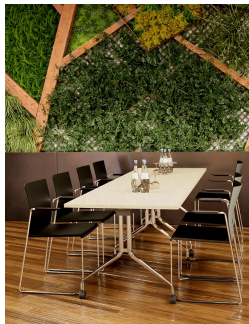

ARMSTOEL YENNI