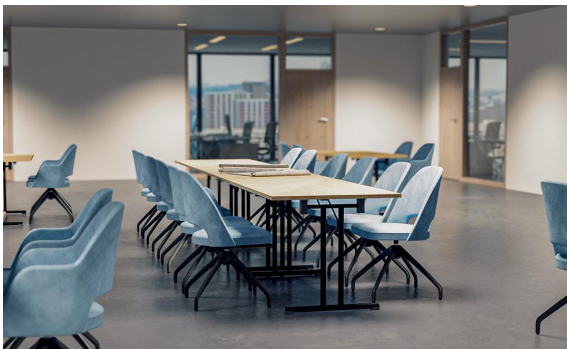

ARMSTOEL LISKA