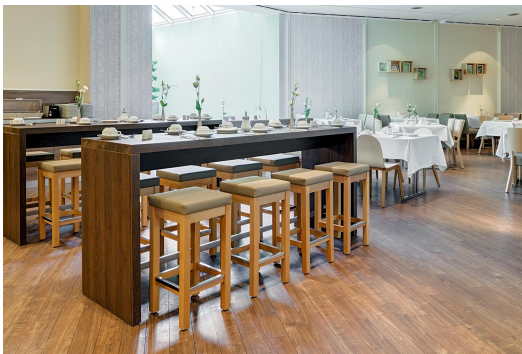

HALFHOGHE KRUK DELU