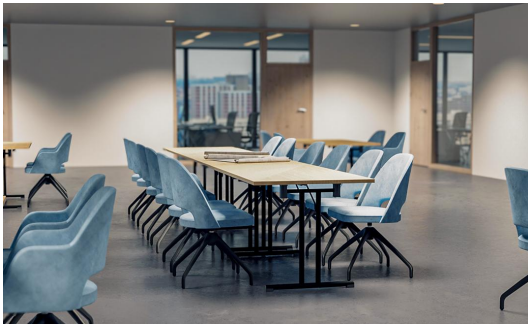

STOEL LISKA