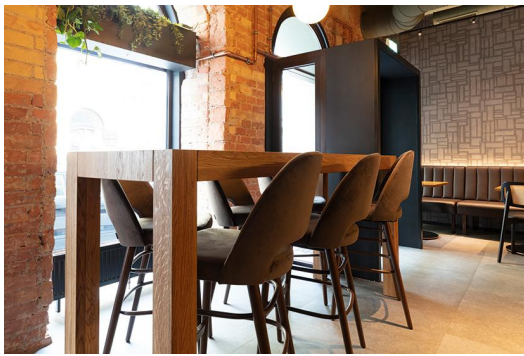

BARKRUK LISKA