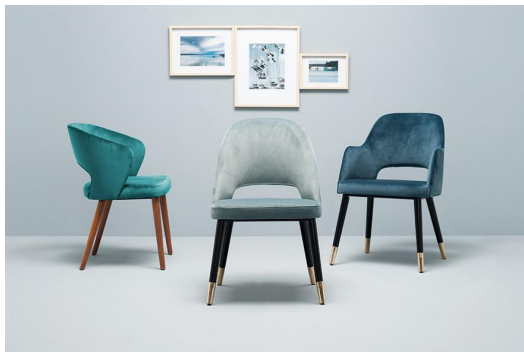

BARKRUK LISKA