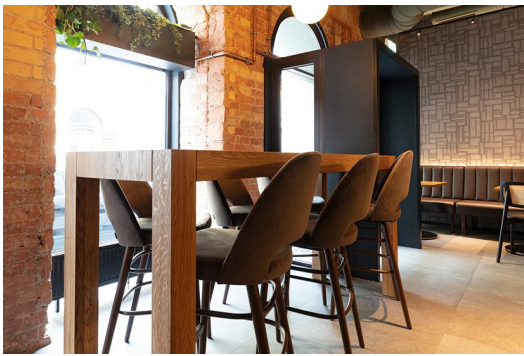

BARKRUK LISKA