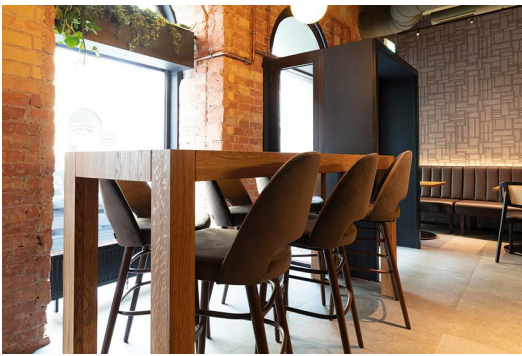

BARKRUK LISKA