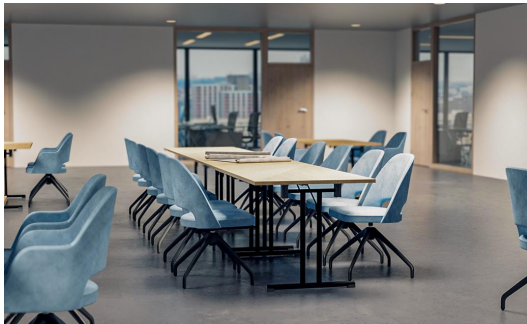

STOEL LISKA