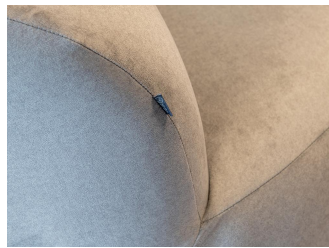

LOUNGESOFA LINKS **NUVIA**