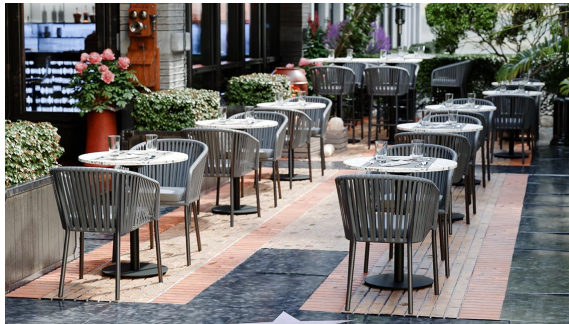

ARMSTOEL PENYA