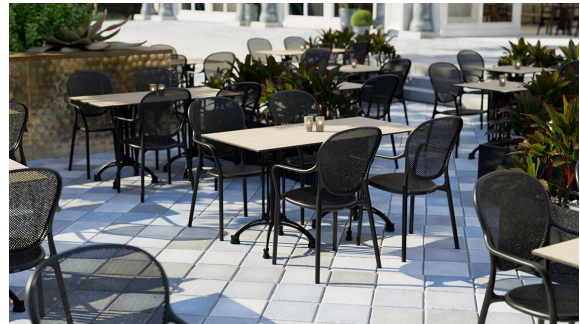

ARMSTOEL ERMON