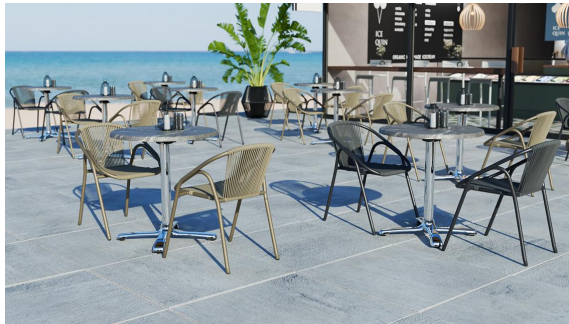

ARMSTOEL MALORIN