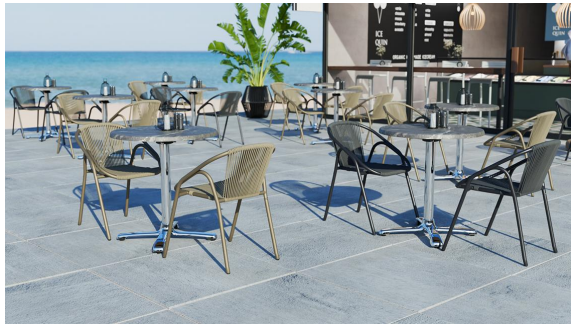

ARMSTOEL MALORIN