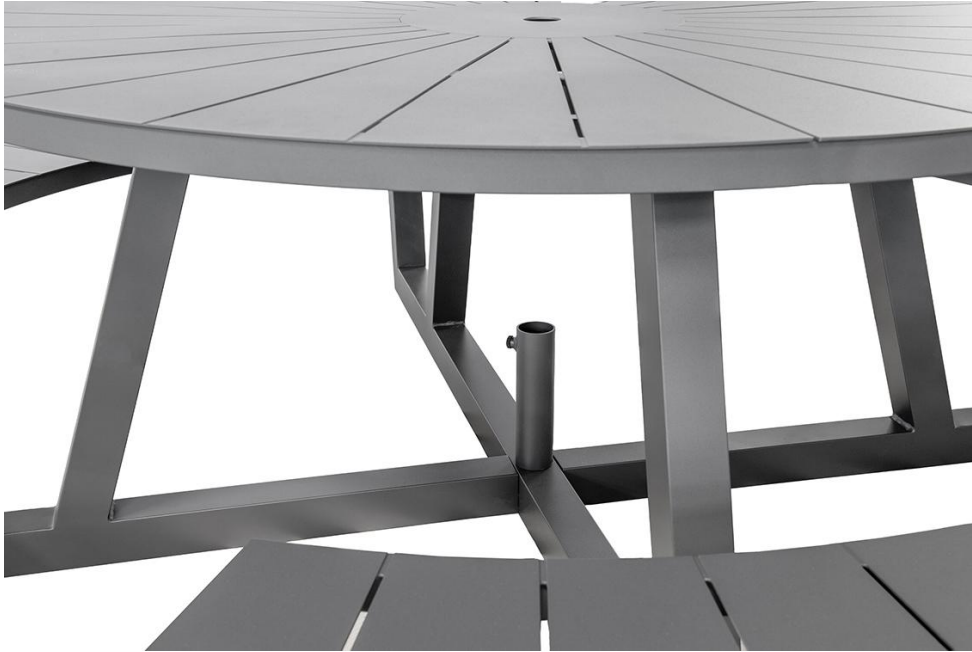

TAFEL ROUNDIC

De ronde tafel-bankcombinatie Roundic is een robuust ontmoetingspunt voor horeca, projecten en openbare ruimtes. Twee afzonderlijke, half ronde zitvlakken van poedergecoat aluminium bieden plaats aan 8–10 personen en maken comfortabel gaan zitten mogelijk zonder benen op te tillen of over banken te klimmen. Sleuven die in het tafelblad en de zitvlakken zijn aangebracht laten regenwater wegllopen, zodat alles snel weer bruikbaar is. Weerbestendige, onderhoudsarme materialen en het parasolgat in het midden maken de zitgroep ideaal voor drukbezochte buitenruimtes. De combinatie wordt gedemonteerd geleverd en is eenvoudig te monteren.

- Gescheiden zithalven – comfortabel gaan zitten zonder klimmen.
- Ingewerkte sleuven – regenwater loopt weg, snel weer droog.
- Centraal parasolgat – tafel fungeert als praktische parasolhouder.

€ 1.899,00

TAFEL ROUNDIC

Ihre gewählte Variante

Produktdetails

Artikelnummer:	102FGB
Model:	Roundic
Producttype:	Tafel
Materiaal voor het opzetten:	Aluminium
Kleur van het frame:	antraciet gepoedercoat
Opvouwbaar:	nee
Montagestatus:	niet gemonteerd
Tafelblad materiaal:	Aluminium
Tafelbladkleur:	antraciet gepoedercoat
Afmetingen tafelframe:	250 cm x 250 cm (LxB)

Technische Daten

Artikelnummer:	102FGB
Model:	Roundic
Producttype:	Tafel
Toepassingsgebied:	Buiten
FSC gecertificeerd:	nee
Hoogte:	77 cm
Breedte:	250 cm
Diepte:	250 cm
Gewicht:	87 kg
Stapelbaar:	nee
Niet geschikt voor.:	zonder